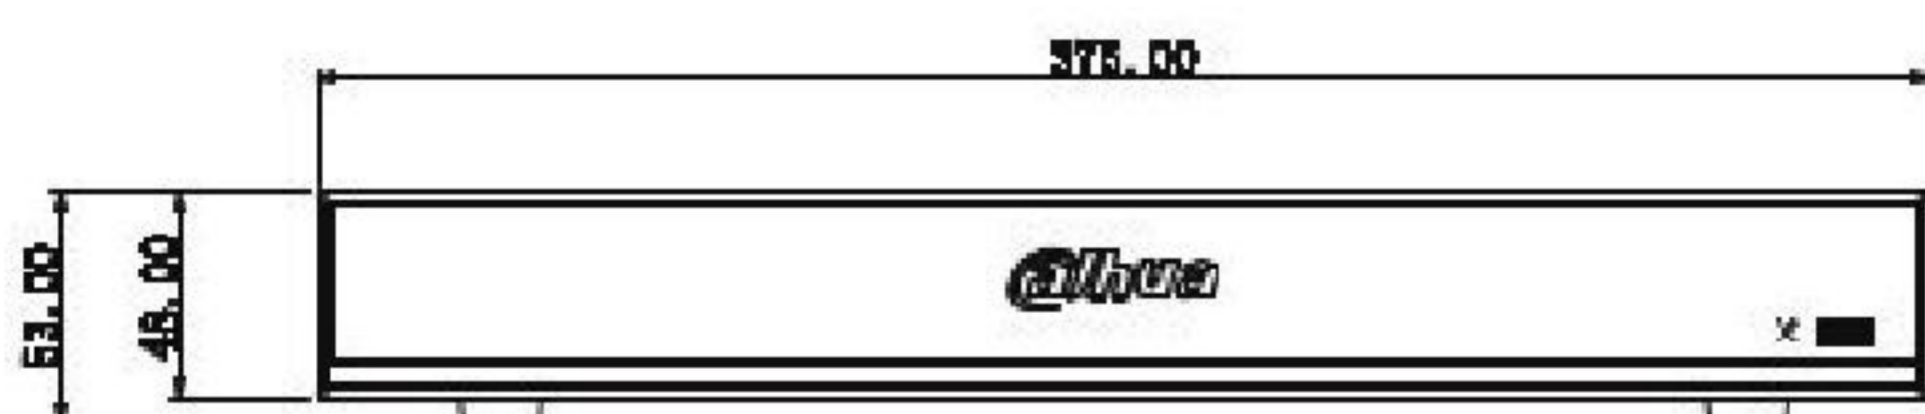

NETWORK CAMERA(NVR)

AI series

DHI-NVR5216-16P-I

**16チャンネル16PoE / 4K / H.265対応
1U AI 機能搭載ネットワークビデオレコーダー**

● 特徴

- ◆最大16チャンネルIPカメラ接続
- ◆Smart H.265+ / H265 / Smart H.264+ / H264 / MJPEG映像圧縮方式
- ◆境界保護は最大16chをサポート
- ◆最大24個の顔画像/秒を処理可能
- ◆合計10万個の顔画像を最大20個の顔情報データベースに登録可能
- ◆PoEの1～8ポートは、ePoEおよびEoCをサポート

● 外形寸法図

NETWORK CAMERA(NVR)

AI series DHI-NVR5216-16P-I

● 技術仕様

型式	DHI-NVR5216-16P-I
システム	
メインプロセッサ	Multi-core embedded プロセッサ
OS	Embedded LINUX
周辺保護	
性能	16チャンネル 各チャンネルにIVSで最大10イベントの設定可
物分類	トリップワイヤーと侵入検知において、 人間/車両の二次認識
AI検索	ターゲットで検索(人間、車両)
顔認識	
性能	1秒間に最大24の顔写真処理(モデリングと比較)、 映像構造化(顔認証)は4ch、 画像ストリーム顔認証は16ch(顔認証カメラ付き)
ストレンジャーモード	顔情報データベースに未登録者の顔を検出、 類似性のしきい値は手動で設定可能
AI検索	最大8つの顔画像を同時に検索でき、 各画像ごとに類似度のしきい値を設定可能
データベース管理	合計10万の顔画像を含む、 最大20個の顔情報データベースを作成可能。 名前、性別、誕生日、国籍、住所、ID情報を各顔写真に追加可能。
データベースアプリケーション	各データベースを、個別に各CHに適用可能
トリガーイベント	ブザー、音声プロンプト、メール、スナップショット、 録画、アラーム出力、PTZアクティベーションなど
メタデータ	
顔認証	性別、年齢、メガネ、ひげ、マスク
車両	車両の色、車両モデル、車両ロゴ、ナンバープレート色、 車両デコレーション、電話、シートベルト
服装	上着型、上着色、ズボン形、ズボン色、帽子、バッグ
非自動車	タイプ、色、人数
AI検索	メタデータによる対象映像の検索をサポート
オーディオ&ビデオ	
IPカメラ入力	16チャンネル
双方向トーク	1入力、1出力、RCA
画面表示	
インターフェース	HDMI×1、VGA×1
表示解像度	3840×2160、1920×1080、1280×1024、 1280×720、7024×768 1920×1080、1280×720、1024×768
デコーディング能力	4ch@8MP(30fps)、16ch@1080P(30fps)
画面分割表示	1/4/8/9/16
録画	
帯域幅	320Mbps(AI機能が有効な場合は160Mbps)
圧縮方式	Smart H.265+ / H.265 / Smart H.264+ / H264 / MJPEG
解像度	16MP、12Mp、8Mp、6Mp、5Mp、4Mp、3Mp、 1080P、1.3Mp、720p、D1など